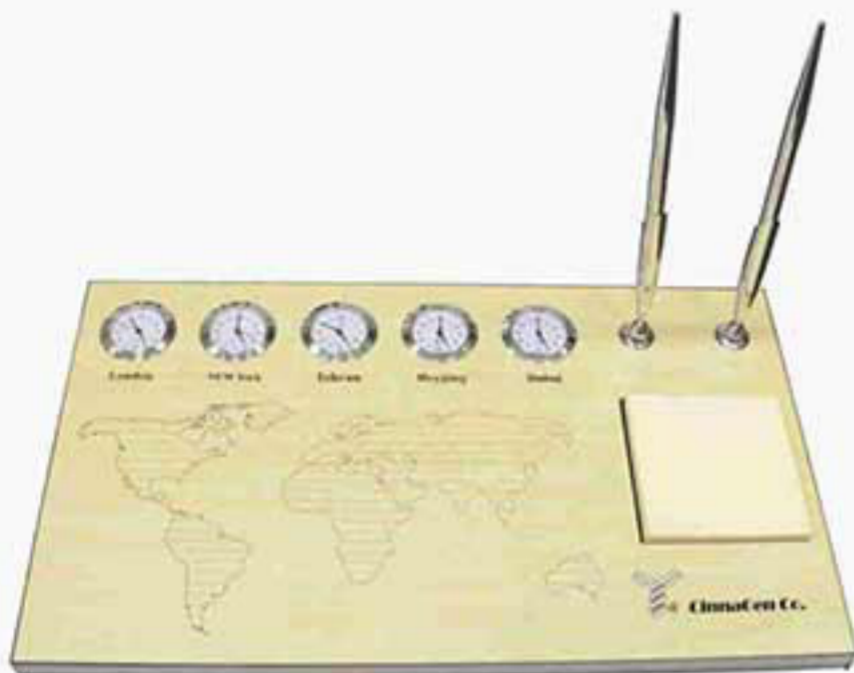

5601

ساعت، جای خودکاری، جای کارت، جای ملزومات کوچک اداری
سایز: ۲۴۷ × ۱۰۹ × ۹۳ mm

5576

ساعت رومیزی چوبی، جای خودکاری، جای تقویم، جای کاغذ یادداشت، جای کارت ویزیت
سایز: ۳۰۰ × ۱۸۲ × ۱۶ mm

ساعت رومیزی چوبی
DESKTOP CLOCKS / Logo Insertion Ability