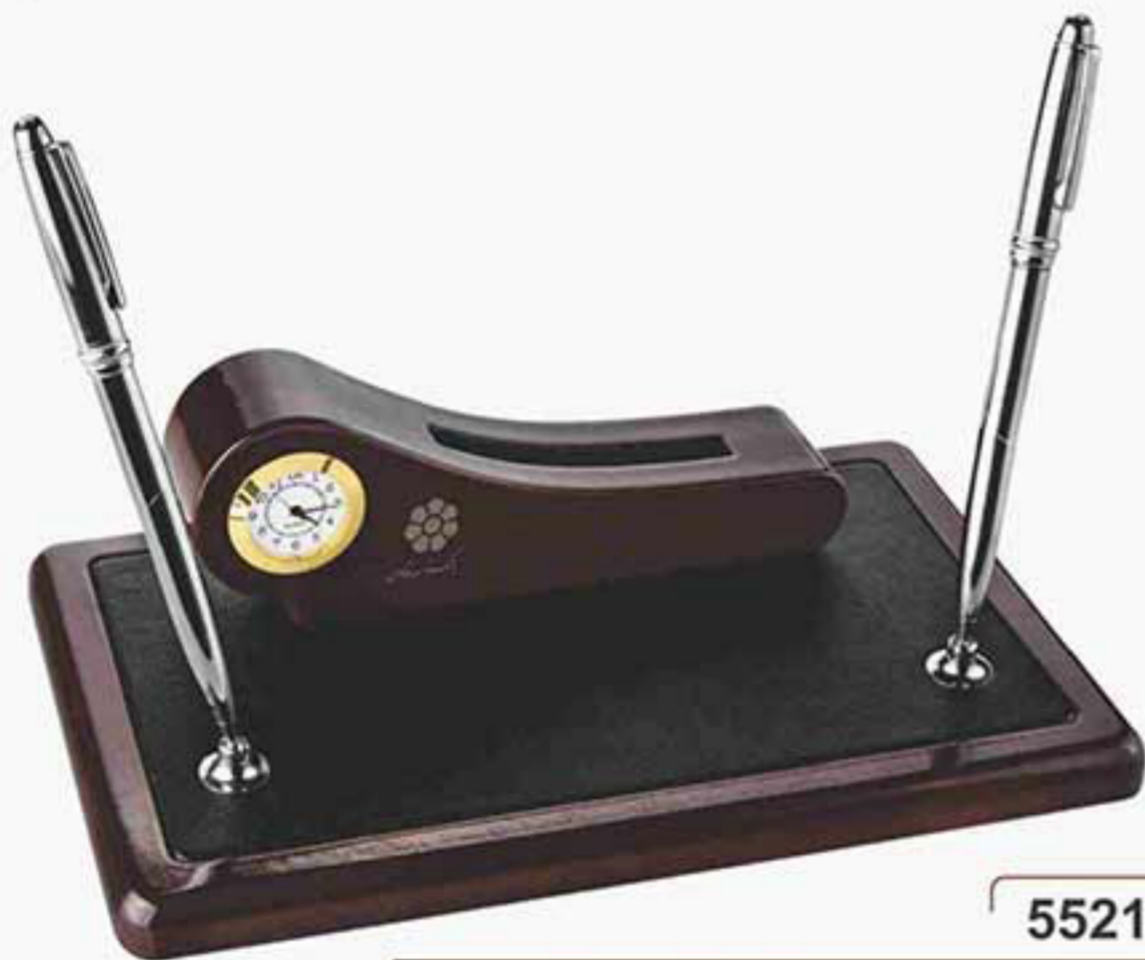

5505

ساعت ، جای خودکاری ، جای یادداشتی ، جاگارتی ، جای ملزومات کوچک اداری
سایز: ۲۴۵×۱۷۴×۱۲۸mm

5507

ساعت رومیزی چوبی
سایز: ۲۲۵×۱۱۵×۸۵mm

5577

ساعت رومیزی چوبی، جای خودکاری، جای کارت ویزیت
سایز: ۸۰×۲۰۰×۱۶ mm

ساعت رومیزی چوبی
DESKTOP CLOCKS / Logo Insertion Ability

5521

ساعت رومیزی چوبی، چرم، جای خودکاری، جای کارت ویزیت
سایز: ۲۷۵×۱۷۰×۴۵mm

5532

ساعت رومیزی چوبی، جای خودکاری
سایز: ۱۱۴×۹۶×۵۰ mm

5547

ساعت رومیزی چوبی، جای خودکاری، جای یادداشت
سایز: ۲۰۵×۱۱۵×۳۰mm

5537

ساعت رومیزی چوبی، جای خودکاری
سایز: ۱۶۵×۷۵×۱۱۰mm

ساعت رومیزی چوبی
DESKTOP CLOCKS / Logo Insertion Ability

5611

NEW

ست اداری چوبی ساعت، جای تقویم، جای یادداشت، جای کارت ویزیت، جای خودکاری و جای ملزومات ریز اداری

سایز: ۳۸۵ × ۲۶۵ × ۱۱ mm

5610

NEW

ساعت، جای یادداشت، جای خودکاری و جای ملزومات ریز اداری